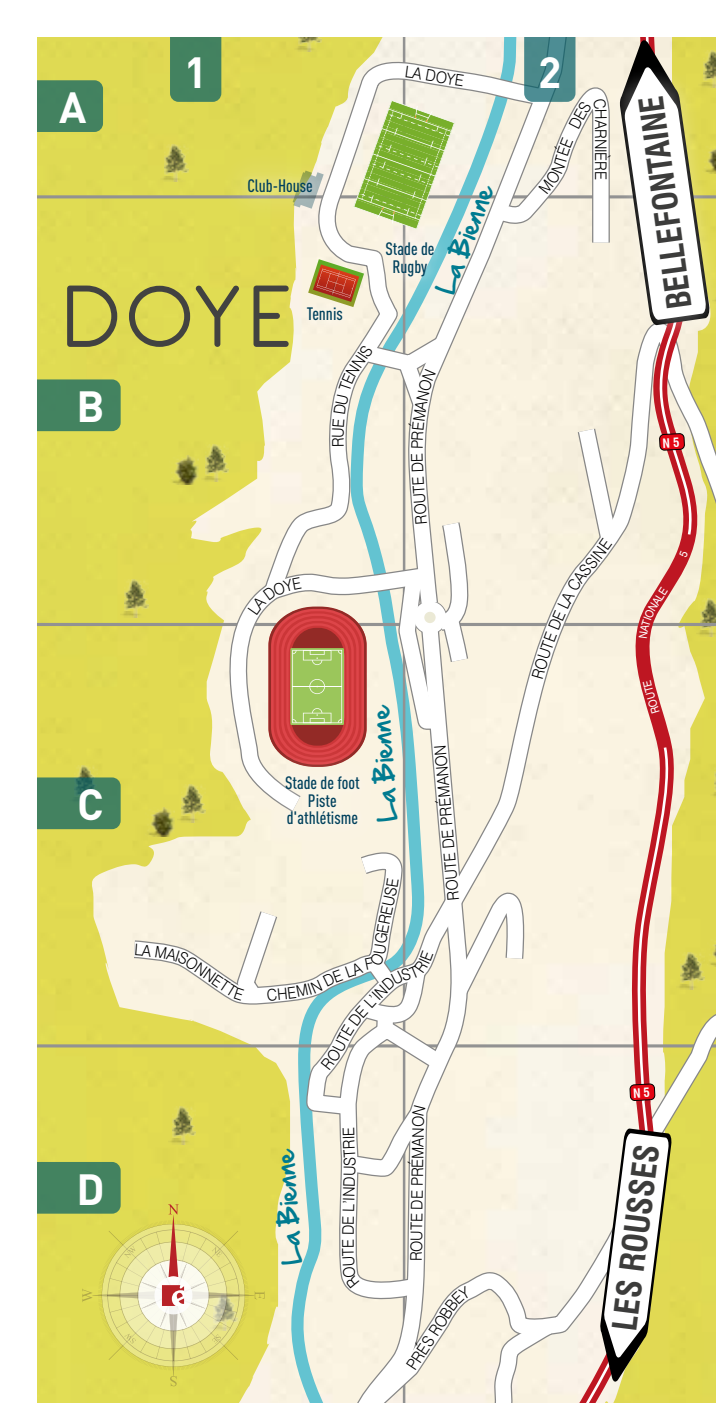

Accueil de 6h30 à 18h30 à l'école
TP section à la 3ème

NOTRE DAME
GROUPE SCOLAIRE

notredamecol.morez@scola.fc.org
03.84.33.10.50

TAGLIONE
Charpente Couverture Menuiserie

- Menuiseries intérieures, agencements
- Menuiseries extérieures, fermetures
- Charpente, ossature bois
- Couverture, zinguerie
- Bardage, isolation

125, Route des Buclets - 39400 MORBIER
taglione.menuiserie@orange.fr
Tél. 03 84 33 02 09
www.menuiserie-taglione.com

Liste des voies de la Doye

Charnières (montée des).....	A2
Tennis (rue du).....	B1
Maisonnette (la).....	C1
Prémanon (route de).....	ABC1
Robbey (prés).....	D2
Fougereuse (chemin de la).....	C1
Cassine (route de la).....	BC2
Industrie (route de l').....	C1-2-D1

Liste des voies de Morez

3 septembre (Allée du).....	B4	Ecoles (Quai des).....	B6	Grandchavin (Rue Louis).....	B4-5	Mouquettes (Chemin des).....	A-B5	Roche fendue (Rue de la).....	A-B5
Arce (Chemin de l').....	C2	Essarts (Rue des).....	B10	Grande Rêche (Rue de la).....	C-D7	Notre-dame (Place).....	C5-6	Roussel (Avenue Romain).....	C6
Berard (Rue Victor).....	C4	Essarts (Sentier des).....	B10	Hugo (Rue Victor).....	C4	Odobey (Cour Paul).....	B7	Sorbiers (Impasse des).....	C6
Bismuth (Rue du Dr. Victor).....	B4	Evalude (Rue de l').....	B9-10	Industrie (Rue de l').....	B6-7	Paix (Rue de la).....	B7-8	Source (Rue de la).....	D8
C2-3-4-B6-7-8-10-11		Fenandre (Rue).....	B7	Jaurès (Place Jean).....	B5-6	Pasteur (Rue).....	B4-5	Tannerie (Rue de la).....	B-C4
Casino (Ruelle du).....	B7	Fontaine (Rue de la).....	B10	Jobaes (Quai).....	B5-6	Pêcheurs (Chemin des).....	A10-11	Tilleuls (Impasse des).....	B5
Cazeaux (Rue Hyacinthe).....	C4	Fontaine (Rue de la).....	C4	Jura (Chemin du).....	C10	Petit Quai.....	B-C5	Tir (Chemin du).....	B4
Chalettes (Chemin des).....	B10	Forges (Rue des).....	A10	Lamartine (Rue).....	B6	Poupin (Rue Victor).....	C3-4	Traversière (Rue).....	B9-10
Citadelle (Rue de la).....	C5	Gagneur (Rue Jules).....	C9	Lamy (Quai Aimé).....	C4	Pré Vif (Chemin du).....	B5-A6	Verrière (Rue de la).....	C9
Concorde (Rue de la).....	B8	Gagneur (Rue Wladimir).....	C3-4	Lavoir (Chemin du).....	B9	Promenade (Rue de la).....	B-C5	Viaduc (Chemin du).....	C9-10
Considerant (Rue Victor).....	B10	Gambetta (Rue).....	B9	Liberation (Avenue de la).....	C8-9	Raspail (Rue).....	B7	Voltaire (Rue).....	B10-C11
Cour du roi (Chemin de la).....	B11	Garde (Chemin de la).....	A-B9	Lissac (Place Henri).....	C5	Regad (Rue du Dr.).....	C4	Zola (Rue Emile).....	C2
Delaise (Rue de la).....	C8	Gare (Ruelle de la).....	B8	Maison forestière (Ch. de la).....	C8-9	Renan (Rue Ernest).....	B-C4		
Die (Rue de la).....	CB-9	Gaulle (Avenue Charles de).....	B6-7	Martin (Rue).....	B5	République (Rue de la).....	D1-C2-3-4		
Dolet (Rue Etienne).....	B5	Girod (Place J.).....	B10	Morel (Rue Pierre).....	B8-9