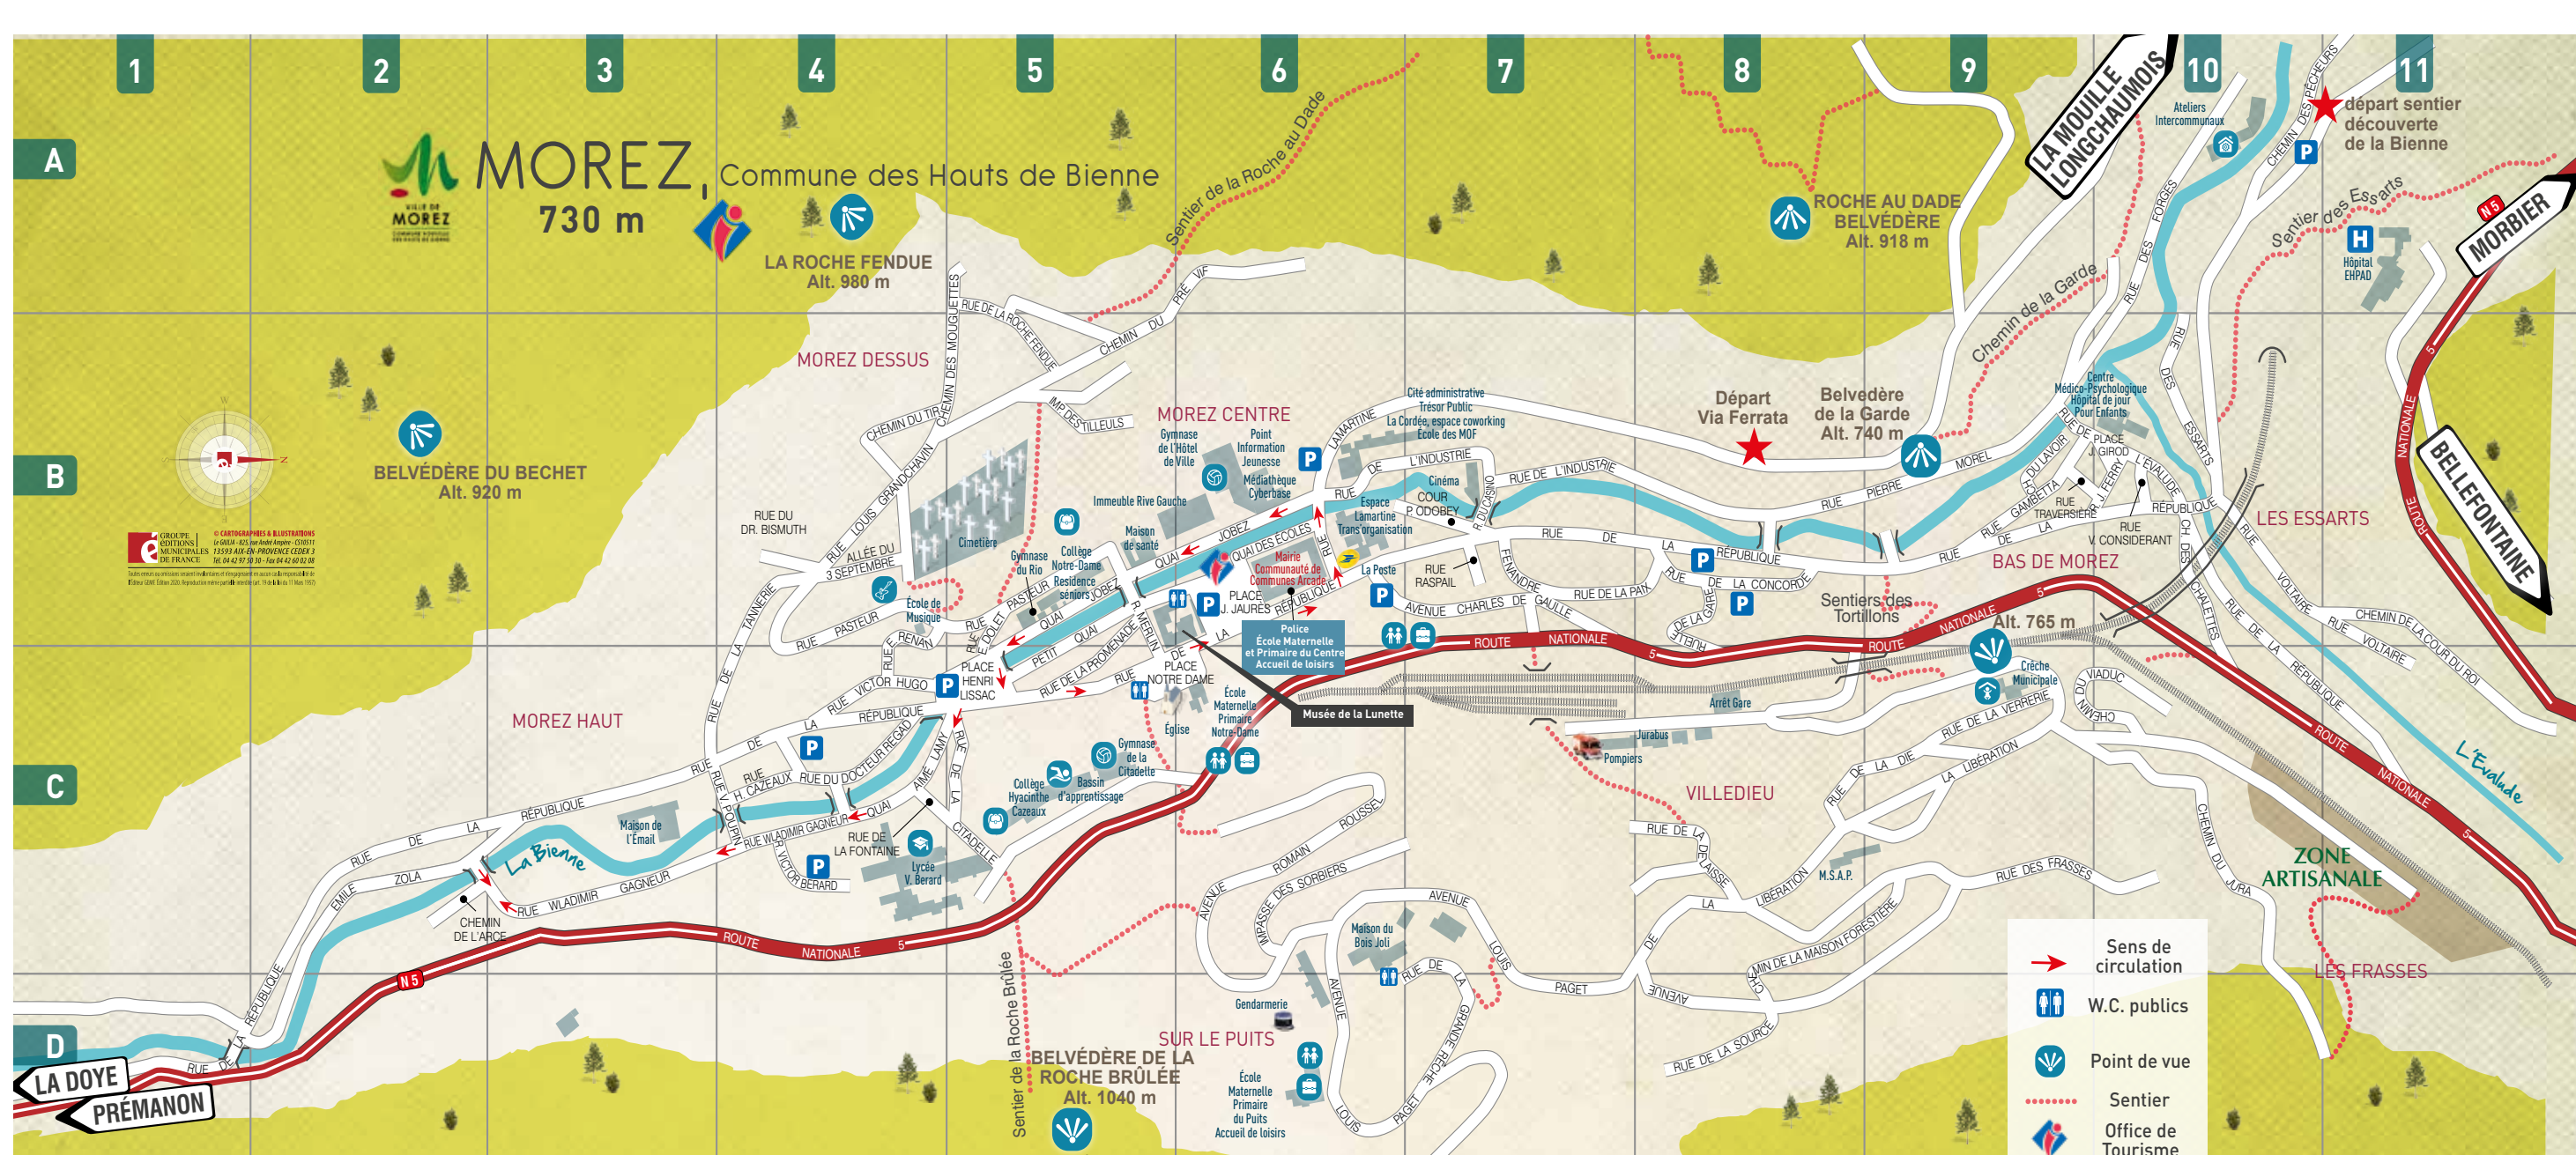

Accueil de 6h30 à 18h30 à l'école
TP section à la 3ème

NOTRE DAME
GROUPE SCOLAIRE

notredamecol.morez@scola.fc.org
03.84.33.10.50

TAGLIONE
Charpente Couverture Menuiserie

- Menuiseries intérieures, agencements
- Menuiseries extérieures, fermetures
- Charpente, ossature bois
- Couverture, zinguerie
- Bardage, isolation

125, Route des Buclets - 39400 MORBIER
taglione.menuiserie@orange.fr
Tél. 03 84 33 02 09
www.menuiserie-taglione.com

Liste des voies de la Doye

Charnières (montée des).....	A2
Tennis (rue du).....	B1
Maisonnette (la).....	C1
Prémanon (route de).....	ABC1
Robbey (prés).....	D2
Fougereuse (chemin de la).....	C1
Cassine (route de la).....	BC2
Industrie (route de l').....	C1-2-D1

Liste des voies de Morez

3 septembre (Allée du).....	B4	Ecoles (Quai des).....	B6	Grandchavin (Rue Louis).....	B4-5	Mouquettes (Chemin des).....	A-B5	Roche fendue (Rue de la).....	A-B5
Arce (Chemin de l').....	C2	Essarts (Rue des).....	B10	Grande Rêche (Rue de la).....	C-D7	Notre-dame (Place).....	C5-6	Roussel (Avenue Romain).....	C6
Berard (Rue Victor).....	C4	Essarts (Sentier des).....	B10	Hugo (Rue Victor).....	C4	Odobey (Cour Paul).....	B7	Sorbiers (Impasse des).....	C6
Bismuth (Rue du Dr. Victor).....	B4	Evalude (Rue de l').....	B9-10	Industrie (Rue de l').....	B6-7	Paix (Rue de la).....	B7-8	Source (Rue de la).....	D8
C2-3-4-B6-7-8-10-11		Fenandre (Rue).....	B7	Jaurès (Place Jean).....	B5-6	Pasteur (Rue).....	B4-5	Tannerie (Rue de la).....	B-C4
Casino (Ruelle du).....	B7	Fontaine (Rue de la).....	B10	Jobaes (Quai).....	B5-6	Pêcheurs (Chemin des).....	A10-11	Tilleuls (Impasse des).....	B5
Cazeaux (Rue Hyacinthe).....	C4	Fontaine (Rue de la).....	C4	Jura (Chemin du).....	C10	Petit Quai.....	B-C5	Tir (Chemin du).....	B4
Chalettes (Chemin des).....	B10	Forges (Rue des).....	A10	Lamartine (Rue).....	B6	Poupin (Rue Victor).....	C3-4	Traversière (Rue).....	B9-10
Citadelle (Rue de la).....	C5	Gagneur (Rue Jules).....	C9	Lamy (Quai Aimé).....	C4	Pré Vif (Chemin du).....	B5-A6	Verrière (Rue de la).....	C9
Concorde (Rue de la).....	B8	Gagneur (Rue Wladimir).....	C3-4	Lavoir (Chemin du).....	B9	Promenade (Rue de la).....	B-C5	Viaduc (Chemin du).....	C9-10
Considerant (Rue Victor).....	B10	Gambetta (Rue).....	B9	Liberation (Avenue de la).....	C8-9	Raspail (Rue).....	B7	Voltaire (Rue).....	B10-C11
Cour du roi (Chemin de la).....	B11	Garde (Chemin de la).....	A-B9	Lissac (Place Henri).....	C5	Regad (Rue du Dr.).....	C4	Zola (Rue Emile).....	C2
Delaise (Rue de la).....	C8	Gare (Ruelle de la).....	B8	Maison forestière (Ch. de la).....	C8-9	Renan (Rue Ernest).....	B-C4		
Die (Rue de la).....	CB-9	Gaulle (Avenue Charles de).....	B6-7	Martin (Rue).....	B5	République (Rue de la).....	D1-C2-3-4		
Dolet (Rue Etienne).....	B5	Girod (Place J.).....	B10	Morel (Rue Pierre).....	B8-9