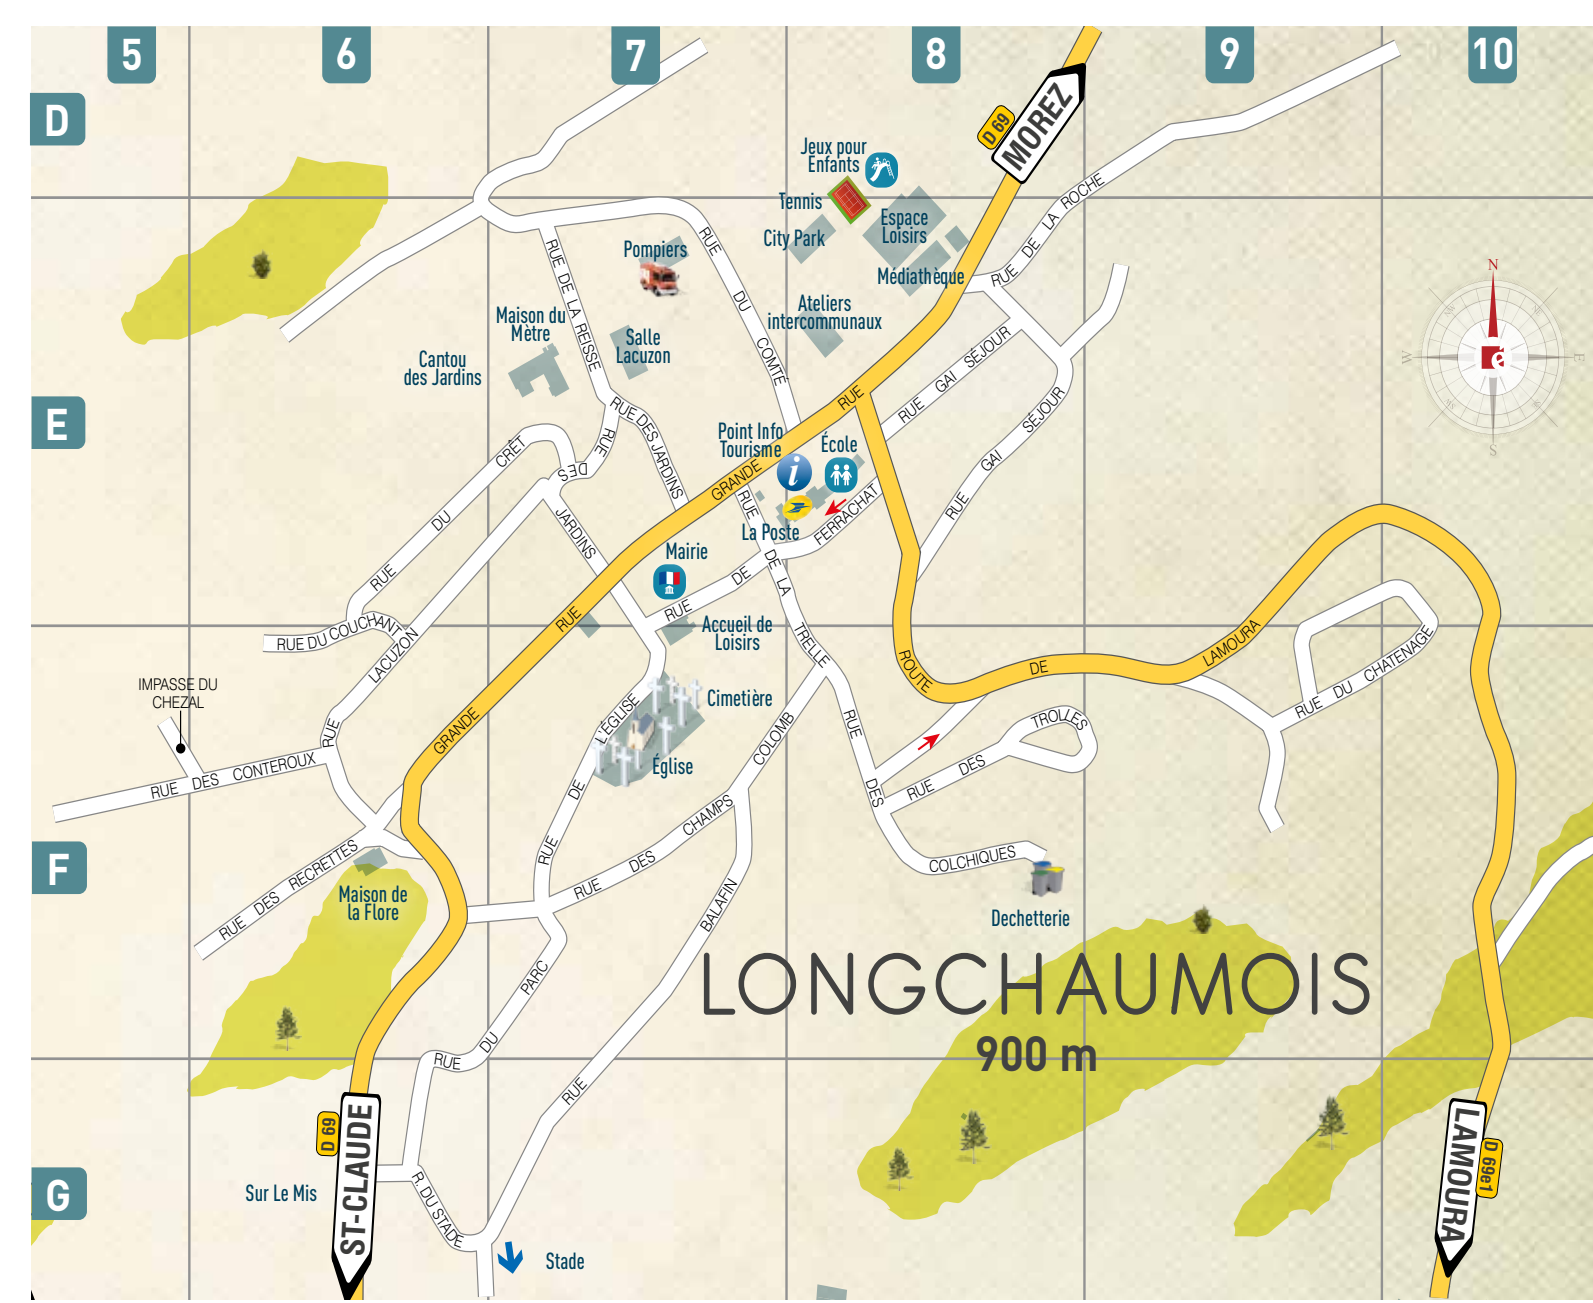

Accueil de 6h30 à 18h30 à l'école
TP section à la 3ème

NOTRE DAME
GROUPE SCOLAIRE

notredamecol.morez@scola.fc.org
03.84.33.10.50

TAGLIONE
Charpente Couverture Menuiserie

- Menuiseries intérieures, agencements
- Menuiseries extérieures, fermetures
- Charpente, ossature bois
- Couverture, zinguerie
- Bardage, isolation

125, Route des Buclets - 39400 MORBIER
taglione.menuiserie@orange.fr
Tél. 03 84 33 02 09
www.menuiserie-taglione.com

Liste des voies de la Doye

Charnières (montée des).....	A2
Tennis (rue du).....	B1
Maisonnette (la).....	C1
Prémanon (route de).....	ABC1
Robbey (prés).....	D2
Fougereuse (chemin de la).....	C1
Cassine (route de la).....	BC2
Industrie (route de l').....	C1-2-D1